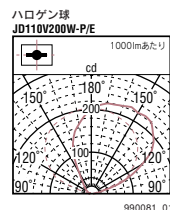

EB-1571W ¥16,500

KTクリプトン球
60W×1 E17 ランプ付

オフホワイト艶消
透明消ガラス
重 0.7kg

EB-1571S ¥17,500

KTクリプトン球
60W×1 E17 ランプ付

クロームメッキ
透明消ガラス
重 0.7kg

EB-1405 ¥7,600

PS35透明クリプトン球
40W×1 E17 ランプ付

オフホワイト艶消
重 0.5kg

EB-1463WM ¥26,500

ハロゲン球
200W×1 E11 ランプ付

オフホワイト艶消
透明強化ガラス
反射板：アルミ・梨地仕上
重 1.7kg

990081_01