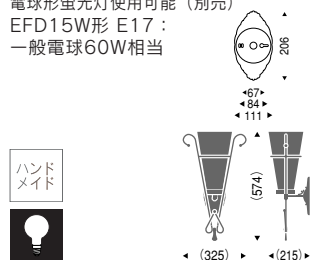

EB-2479U ¥15,800

PS35フロストクリプトン球
60W×1 E17 ランプ付

黒
加工雲母
重 1.0kg

電球形蛍光灯使用可能 (別売)
EFD15W形 E17 :
一般電球60W相当

EB-2478UA ¥18,500

電球形蛍光灯 電球色
EFA15W形×1 E26 ランプ付

古味仕上 (ブラウン)
加工雲母
重 0.7kg

EB-2319U ¥23,500

φ50乳白ボール球
40W×1 E17 ランプ付

鍛鉄 (ブラウン)
スカボガラス (アンバー)
重 2.1kg

EB-2474UA ¥18,500

φ50透明ボール球
60W×1 E17 ランプ付

古味仕上 (ブラウン)
透明泡入ガラス (アンバー)
重 1.6kg

EB-2473U ¥22,500

透明シャンデリア球
40W×2 E17 ランプ付

古味仕上 (ブラウン)
重 2.2kg
シャンデリア▶P.192

アルミイブシ仕上
重 0.5kg