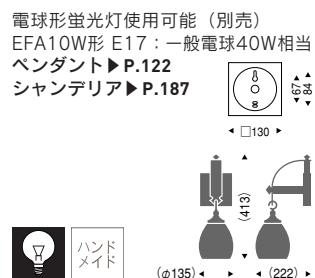

φ50乳白ボール球
40W×1 E17 ランプ付

鍛鉄 (ブラウン)
スカボガラス (アンバー)
重 2.1kg

EB-2474UA ¥18,500

φ50透明ボール球
60W×1 E17 ランプ付

古味仕上 (ブラウン)
透明泡入ガラス (アンバー)
重 1.6kg

EB-2473U ¥22,500

透明シャンデリア球
40W×2 E17 ランプ付

古味仕上 (ブラウン)
重 2.2kg
シャンデリア▶P.192

EB-2473U 本体 ¥22,500
S-157N×2 セード ¥6,000
セット価格 ¥28,500

透明シャンデリア球
40W×2 E17 ランプ付

古味仕上 (ブラウン)
布
重 2.4kg
シャンデリア▶P.192

EB-1110 ¥33,800

透明シャンデリア球
40W×2 E17 ランプ付

アルミイブシ仕上
重 0.9kg

EB-1111 ¥19,800

透明シャンデリア球
40W×1 E17 ランプ付

アルミイブシ仕上
重 0.5kg