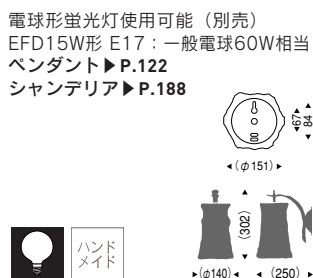

EB-2479U ¥15,800

PS35フロストクリプトン球
60W×1 E17 ランプ付

黒
加工雲母
重 1.0kg

電球形蛍光灯使用可能 (別売)
EFD15W形 E17 :
一般電球60W相当

EB-2478UA ¥18,500

電球形蛍光灯 電球色
EFA15W形×1 E26 ランプ付

古味仕上 (ブラウン)
加工雲母
重 0.7kg

EB-2319U ¥23,500

φ50乳白ボール球
40W×1 E17 ランプ付

鍛鉄 (ブラウン)
スカボガラス (アンバー)
重 2.1kg

EB-2474UA ¥18,500

φ50透明ボール球
60W×1 E17 ランプ付

古味仕上 (ブラウン)
透明泡入ガラス (アンバー)
重 1.6kg

EB-2473U ¥22,500

透明シャンデリア球
40W×2 E17 ランプ付

古味仕上 (ブラウン)
重 2.2kg
シャンデリア▶P.192

EB-2473U 本体 ¥22,500
S-157N×2 セード ¥6,000
セット価格 ¥28,500

透明シャンデリア球
40W×2 E17 ランプ付

古味仕上 (ブラウン)
布
重 2.4kg
シャンデリア▶P.192

EB-1110 ¥33,800

透明シャンデリア球
40W×2 E17 ランプ付

アルミイブシ仕上
重 0.9kg

EB-1111 ¥19,800

透明シャンデリア球
40W×1 E17 ランプ付

アルミイブシ仕上
重 0.5kg