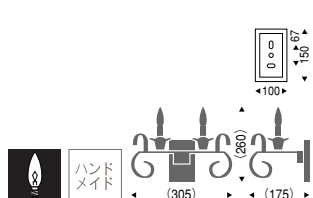

EB-2473U 本体 ¥22,500
S-157N×2 セード ¥6,000
セット価格 ¥28,500

透明シャンデリア球
40W×2 E17 ランプ付

古味仕上 (ブラウン)
布
重 2.4kg
シャンデリア▶P.192

EB-1110 ¥33,800

透明シャンデリア球
40W×2 E17 ランプ付

アルミイブシ仕上
重 0.9kg

EB-1111 ¥19,800

透明シャンデリア球
40W×1 E17 ランプ付

アルミイブシ仕上
重 0.5kg