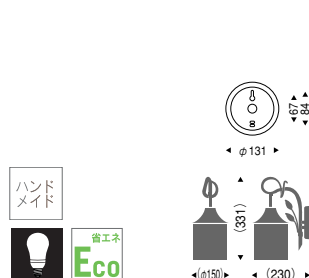

EB-2479U ¥15,800

PS35フロストクリプトン球
60W×1 E17 ランプ付

黒
加工雲母
重 1.0kg

電球形蛍光灯使用可能 (別売)
EFD15W形 E17 :
一般電球60W相当

EB-2478UA ¥18,500

電球形蛍光灯 電球色
EFA15W形×1 E26 ランプ付

古味仕上 (ブラウン)
加工雲母
重 0.7kg

EB-2319U ¥23,500

φ50乳白ボール球
40W×1 E17 ランプ付

鍛鉄 (ブラウン)
スカボガラス (アンバー)
重 2.1kg

EB-2474UA ¥18,500

φ50透明ボール球
60W×1 E17 ランプ付

古味仕上 (ブラウン)
透明泡入ガラス (アンバー)
重 1.6kg

EB-2473U ¥22,500

透明シャンデリア球
40W×2 E17 ランプ付

古味仕上 (ブラウン)
重 2.2kg
シャンデリア▶P.192