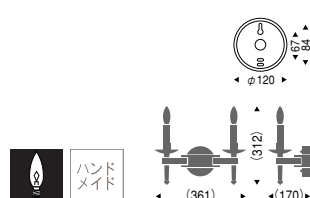

φ50乳白ボール球
40W×1 E17 ランプ付

鍛鉄 (ブラウン)
スカボガラス (アンバー)
重 2.1kg

EB-2474UA ¥18,500

φ50透明ボール球
60W×1 E17 ランプ付

古味仕上 (ブラウン)
透明泡入ガラス (アンバー)
重 1.6kg

EB-2473U ¥22,500

透明シャンデリア球
40W×2 E17 ランプ付

古味仕上 (ブラウン)
重 2.2kg
シャンデリア▶P.192

EB-2473U 本体 ¥22,500
S-157N×2 セード ¥6,000
セット価格 ¥28,500

透明シャンデリア球
40W×2 E17 ランプ付

古味仕上 (ブラウン)
布
重 2.4kg
シャンデリア▶P.192

EB-1110 ¥33,800

透明シャンデリア球
40W×2 E17 ランプ付

アルミイブシ仕上
重 0.9kg

EB-1111 ¥19,800

透明シャンデリア球
40W×1 E17 ランプ付

アルミイブシ仕上
重 0.5kg