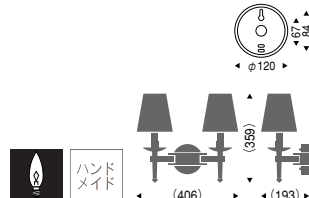

φ50乳白ボール球
40W×1 E17 ランプ付

鍛鉄 (ブラウン)
スカボガラス (アンバー)
重 2.1kg

EB-2474UA ¥18,500

φ50透明ボール球
60W×1 E17 ランプ付

古味仕上 (ブラウン)
透明泡入ガラス (アンバー)
重 1.6kg

EB-2473U ¥22,500

透明シャンデリア球
40W×2 E17 ランプ付

古味仕上 (ブラウン)
重 2.2kg
シャンデリア▶P.192

EB-2473U 本体 ¥22,500
S-157N×2 セード ¥6,000
セット価格 ¥28,500

透明シャンデリア球
40W×2 E17 ランプ付

古味仕上 (ブラウン)
布
重 2.4kg
シャンデリア▶P.192

EB-1110 ¥33,800

透明シャンデリア球
40W×2 E17 ランプ付

アルミイブシ仕上
重 0.9kg

EB-1111 ¥19,800

透明シャンデリア球
40W×1 E17 ランプ付