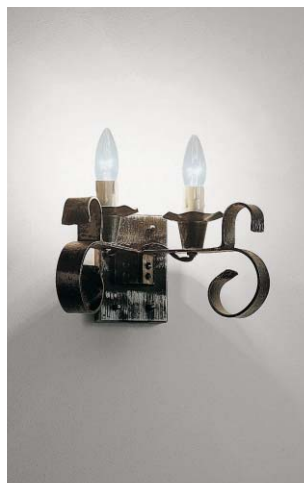

EB-2479U ¥15,800

PS35フロストクリプトン球
60W×1 E17 ランプ付

黒
加工雲母
重 1.0kg

電球形蛍光灯使用可能 (別売)
EFD15W形 E17 :
一般電球60W相当

EB-2478UA ¥18,500

電球形蛍光灯 電球色
EFA15W形×1 E26 ランプ付

古味仕上 (ブラウン)
加工雲母
重 0.7kg

EB-2319U ¥23,500

φ50乳白ボール球
40W×1 E17 ランプ付

鍛鉄 (ブラウン)
スカボガラス (アンバー)
重 2.1kg

EB-2474UA ¥18,500

φ50透明ボール球
60W×1 E17 ランプ付

古味仕上 (ブラウン)
透明泡入ガラス (アンバー)
重 1.6kg

EB-2473U ¥22,500

透明シャンデリア球
40W×2 E17 ランプ付

古味仕上 (ブラウン)
重 2.2kg
シャンデリア▶P.192

EB-2473U 本体 ¥22,500
S-157N×2 セード ¥6,000
セット価格 ¥28,500

透明シャンデリア球
40W×2 E17 ランプ付

古味仕上 (ブラウン)
布
重 2.4kg
シャンデリア▶P.192

EB-1110 ¥33,800

透明シャンデリア球
40W×2 E17 ランプ付

アルミイブシ仕上
重 0.9kg

EB-1111 ¥19,800

透明シャンデリア球
40W×1 E17 ランプ付