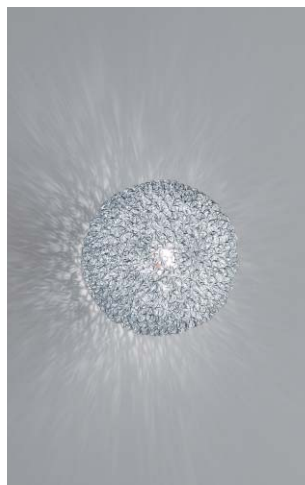

EB-2573S ¥12,500

S35透明クリプトン球
40W×1 E17 ランプ付

針金
重 0.5kg

壁面・天井面取付兼用型
ペンダント▶P.132

EB-2572S ¥9,800

S35透明クリプトン球
25W×1 E17 ランプ付

針金
重 0.3kg

壁面・天井面取付兼用型
ペンダント▶P.132

EB-2575S ¥12,500

S35透明クリプトン球
40W×1 E17 ランプ付

針金
重 0.6kg

壁面・天井面取付兼用型

EB-2574S ¥9,800

S35透明クリプトン球
25W×1 E17 ランプ付

針金
重 0.4kg

壁面・天井面取付兼用型