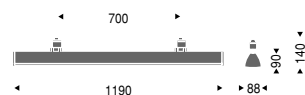

T5管蛍光灯 FHF54W

超高効率タイプ

集光タイプ

40°×65°

EK-8485W ¥27,500

〈100V〉 〈インバータ付〉

白

EK-8485B ¥27,500

〈100V〉 〈インバータ付〉

黒

散光タイプ

70°×55°

EK-8486W ¥27,500

〈100V〉 〈インバータ付〉

白

EK-8486B ¥27,500

〈100V〉 〈インバータ付〉

黒

T5管蛍光灯 FHF54W×1 ランプ別売

[4070lm/53W] [76.8lm/W]
アース付ダクトをご使用ください
24Wタイプ (受注生産) 重 3.0kg

インバータ式高力率

超小型タイプ

50°

EK-8487B ¥27,500

〈100V〉 〈インバータ付〉

黒

EK-8487S ¥27,500

〈100V〉 〈インバータ付〉

シルバー

T5管蛍光灯 FHF54W×1 ランプ別売

[4070lm/53W] [76.8lm/W]
アース付ダクトをご使用ください
24Wタイプ (受注生産) 重 2.0kg

インバータ式高力率

専用ランプ (T5管蛍光灯 FHF54W)

A-59L	¥1,700 (電球色3000K)
A-59WW	¥1,700 (温白色3500K)
A-59W	¥1,700 (白色4000K)
A-59N	¥1,700 (昼白色5000K)

T5管蛍光灯 FHF24W×2

プラグタイプ

70°×55°

ES-8969W ¥26,800

〈100V〉 〈インバータ付〉

T5管蛍光灯 FHF24W×2 ランプ別売

オフホワイト艶消
アルミ
反射板：アルミ・鏡面仕上
重 2.0kg
近接照射限度0.3m

インバータ式高力率

専用ランプ (Hf T5管蛍光灯 FHF24W)

FHF24SEL	¥1,100 (電球色3000K)
FHF24SEW	¥1,100 (白色4000K)
FHF24SEN	¥1,100 (昼白色5000K)

フレンジタイプ

70°×55°

ES-8971W ¥26,800

〈100V/200V〉 〈インバータ付〉

T5管蛍光灯 FHF24W×2 ランプ別売

オフホワイト艶消
アルミ
反射板：アルミ・鏡面仕上
重 3.1kg
近接照射限度0.3m

インバータ式高力率
壁面・天井面・床面取付兼用型