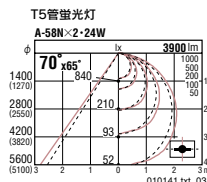

### 70°×55°

**ES-8969W** ¥26,800

〈100V〉 〈インバータ付〉

T5管蛍光灯 FHF24W×2 ランプ別売

オフホワイト艶消  
アルミ  
反射板：アルミ・鏡面仕上  
重 2.0kg  
近接照射限度0.3m

インバータ式高力率