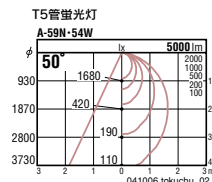

[4070lm/53W] [76.8lm/W]  
アース付ダクトをご使用ください  
24Wタイプ (受注生産) 重 2.0kg

インバータ式高力率