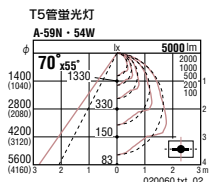

T5管蛍光灯 FHF54W

超高効率タイプ

集光タイプ

40°×65°

EK-8485W ¥27,500

〈100V〉 〈インバータ付〉

白

EK-8485B ¥27,500

〈100V〉 〈インバータ付〉

黒

散光タイプ

70°×55°

EK-8486W ¥27,500

〈100V〉 〈インバータ付〉

白

EK-8486B ¥27,500

〈100V〉 〈インバータ付〉

黒

T5管蛍光灯 FHF54W×1 ランプ別売

[4070lm/53W] [76.8lm/W]
アース付ダクトをご使用ください
24Wタイプ (受注生産) 重 3.0kg

インバータ式高力率

超小型タイプ

50°

EK-8487B ¥27,500

〈100V〉 〈インバータ付〉

黒

EK-8487S ¥27,500

〈100V〉 〈インバータ付〉

シルバー

T5管蛍光灯 FHF54W×1 ランプ別売

[4070lm/53W] [76.8lm/W]
アース付ダクトをご使用ください
24Wタイプ (受注生産) 重 2.0kg

インバータ式高力率

専用ランプ (T5管蛍光灯 FHF54W)

A-59L	¥1,700 (電球色3000K)
A-59WW	¥1,700 (温白色3500K)
A-59W	¥1,700 (白色4000K)
A-59N	¥1,700 (昼白色5000K)

T5管蛍光灯 FHF24W×2

プラグタイプ

70°×55°

ES-8969W ¥26,800

〈100V〉 〈インバータ付〉

T5管蛍光灯 FHF24W×2 ランプ別売

オフホワイト艶消
アルミ
反射板：アルミ・鏡面仕上
重 2.0kg
近接照射限度0.3m

インバータ式高力率

専用ランプ (Hf T5管蛍光灯 FHF24W)

FHF24SEL	¥1,100 (電球色3000K)
FHF24SEW	¥1,100 (白色4000K)
FHF24SEN	¥1,100 (昼白色5000K)

フレンジタイプ

70°×55°

ES-8971W ¥26,800

〈100V/200V〉 〈インバータ付〉

T5管蛍光灯 FHF24W×2 ランプ別売

オフホワイト艶消
アルミ
反射板：アルミ・鏡面仕上
重 3.1kg
近接照射限度0.3m

インバータ式高力率
壁面・天井面・床面取付兼用型