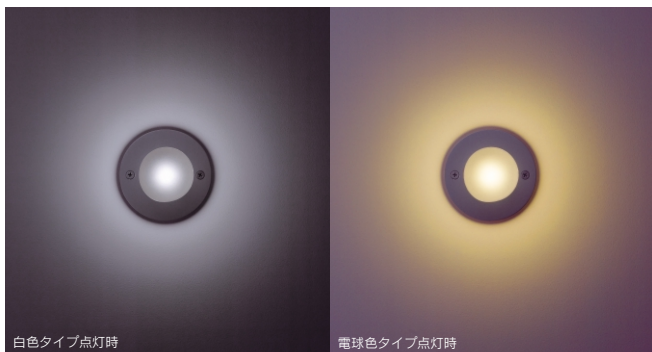

コンパクトなLEDアウトブラケット

シンプルなフォルムの無垢アクリルブラケットです。

LED光源を使うことで省電力で長寿命によりランプメンテナンス性に優れています。また、外部での使用に適した特殊防汚塗装を施すことで長期間に渡っての使用に対しても、光の美しさと質感を維持し続けます。アクリルの形状は丸型と角型の2タイプがあり、やわらかい光を発する消し仕上げなので建築環境に合わせた使用が可能です。

LEDユニット 2W

EB-2589S ¥28,500
LEDユニット 白色タイプ 〈電源付〉
2W×1 ランプ付

EB-2590S ¥28,500
LEDユニット 電球色タイプ 〈電源付〉
2W×1 ランプ付

メタリック仕上 (シルバーメタリック)
透明消アクリル (ガラスコーティング)
アルミダイキャスト
重 0.4kg

壁面・天井面取付兼用型
防雨防湿形
施工時には、結線ボックス (DS3744・松下電工)、
結線カバー (DS4311・松下電工) を
ご使用ください
調光不可
パイロットランプを内蔵したスイッチ
との組み合わせでは、LEDが完全に
消灯しない場合があります