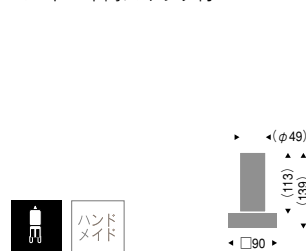

EB-2562B ¥13,500

フロストハロピン球
25W×1 G9 ランプ付

木 (黒)
乳白消ガラス
重 0.5kg

器具外結線専用型

EF-4427B ¥11,500

フロストハロピン球
25W×1 G9 ランプ付

木 (黒)
乳白消ガラス
重 0.4kg

コード・中間スイッチ付

防雨形

EB-2296B ¥11,500

乳白普通球
40W×1 E26 ランプ付

黒艶消
乳白ガラス
重 1.2kg

屋外での使用時は逆向取付不可
防雨形

EB-2293B ¥11,800

乳白普通球
40W×1 E26 ランプ付

黒艶消
乳白ガラス
重 1.4kg