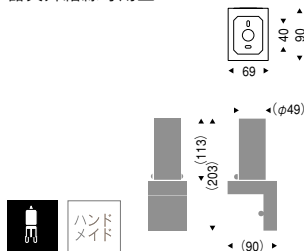

フロストハロピン球
25W×1 G9 ランプ付

木 (黒)
乳白消ガラス
重 0.5kg

器具外結線専用型

EF-4427B ¥11,500