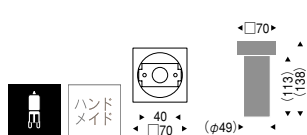

EP-9303M ¥8,800

乳白普通球
60W×1 E26 ランプ付

黒
乳白ガラス
重 0.7kg

角型引掛シーリング付
スイッチ付
電球形蛍光灯使用可能 (別売)
EFA15W形：一般電球60W相当

EG-9995B ¥11,500

フロストハロピン球
25W×1 G9 ランプ付

木 (黒)
乳白消ガラス
重 0.4kg

器具外結線専用型