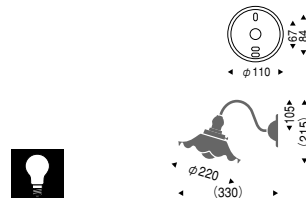

EP-9253B ¥9,800

乳白普通球
60W×1 E26 ランプ付

黒
乳白ガラス
重 0.5kg

角型引掛シーリング付
スイッチ付
電球形蛍光灯使用可能 (別売)
EFA15W形：一般電球60W相当

EP-9304M ¥8,500

乳白普通球
60W×1 E26 ランプ付

黒
乳白ガラス
重 0.8kg

角型引掛シーリング付
スイッチ付
電球形蛍光灯使用可能 (別売)
EFA15W形：一般電球60W相当

EB-2253C ¥7,600

透明普通球
60W×1 E26 ランプ付

黒艶消
透明ガラス
重 0.6kg

EB-2253M ¥7,000

乳白普通球
60W×1 E26 ランプ付

黒艶消
乳白ガラス
重 0.6kg

電球形蛍光灯使用可能 (別売)
EFA15W形：一般電球60W相当

EB-2252M ¥10,000

乳白普通球
60W×1 E26 ランプ付

黒艶消
乳白ガラス
重 0.8kg

電球形蛍光灯使用可能 (別売)
EFA15W形：一般電球60W相当

EB-2261M ¥8,700

乳白普通球
60W×1 E26 ランプ付

黒艶消
乳白ガラス
重 0.8kg

電球形蛍光灯使用可能 (別売)
EFA15W形：一般電球60W相当