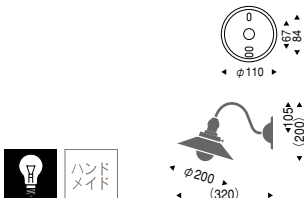

EP-9253B ¥9,800

乳白普通球
60W×1 E26 ランプ付

黒
乳白ガラス
重 0.5kg

角型引掛シーリング付
スイッチ付
電球形蛍光灯使用可能 (別売)
EFA15W形：一般電球60W相当

EP-9304M ¥8,500

乳白普通球
60W×1 E26 ランプ付

黒
乳白ガラス
重 0.8kg

角型引掛シーリング付
スイッチ付
電球形蛍光灯使用可能 (別売)
EFA15W形：一般電球60W相当

EB-2253C ¥7,600

透明普通球
60W×1 E26 ランプ付

黒艶消
透明ガラス
重 0.6kg

EB-2253M ¥7,000

乳白普通球
60W×1 E26 ランプ付

黒艶消
乳白ガラス
重 0.6kg

電球形蛍光灯使用可能 (別売)
EFA15W形：一般電球60W相当

EB-2252M ¥10,000