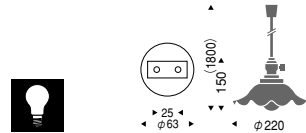

乳白普通球
60W×1 E26 ランプ付

黒
乳白ガラス
重 0.5kg

角型引掛シーリング付
スイッチ付
電球形蛍光灯使用可能 (別売)
EFA15W形：一般電球60W相当

EP-9304M ¥8,500