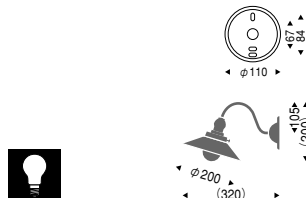

EB-2253C ¥7,600

透明普通球
60W×1 E26 ランプ付

黒艶消
透明ガラス
重 0.6kg

EB-2253M ¥7,000

乳白普通球
60W×1 E26 ランプ付

黒艶消
乳白ガラス
重 0.6kg

電球形蛍光灯使用可能 (別売)
EFA15W形：一般電球60W相当

EB-2252M ¥10,000

乳白普通球
60W×1 E26 ランプ付

黒艶消
乳白ガラス
重 0.8kg

電球形蛍光灯使用可能 (別売)
EFA15W形：一般電球60W相当

EB-2261M ¥8,700

乳白普通球
60W×1 E26 ランプ付

黒艶消
乳白ガラス
重 0.8kg

電球形蛍光灯使用可能 (別売)
EFA15W形：一般電球60W相当