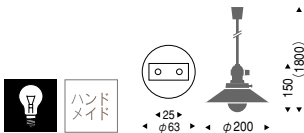

EP-9281C ¥7,400

透明普通球
60W×1 E26 ランプ付

黒
透明ガラス
重 0.5kg

角型引掛シーリング付
スイッチ付

EP-9281M ¥6,800

乳白普通球
60W×1 E26 ランプ付

黒
乳白ガラス
重 0.5kg

角型引掛シーリング付
スイッチ付
電球形蛍光灯使用可能 (別売)
EFA15W形：一般電球60W相当

EP-9253B ¥9,800

乳白普通球
60W×1 E26 ランプ付

黒
乳白ガラス
重 0.5kg

角型引掛シーリング付
スイッチ付
電球形蛍光灯使用可能 (別売)
EFA15W形：一般電球60W相当

EP-9304M ¥8,500

乳白普通球
60W×1 E26 ランプ付

黒
乳白ガラス
重 0.8kg

角型引掛シーリング付
スイッチ付
電球形蛍光灯使用可能 (別売)
EFA15W形：一般電球60W相当