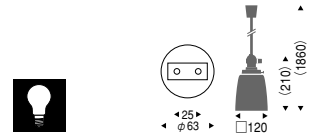

EP-9253B ¥9,800

乳白普通球
60W×1 E26 ランプ付

黒
乳白ガラス
重 0.5kg

角型引掛シーリング付
スイッチ付
電球形蛍光灯使用可能 (別売)
EFA15W形：一般電球60W相当

EP-9304M ¥8,500

乳白普通球
60W×1 E26 ランプ付

黒
乳白ガラス
重 0.8kg

角型引掛シーリング付
スイッチ付
電球形蛍光灯使用可能 (別売)
EFA15W形：一般電球60W相当

EB-2253C ¥7,600

透明普通球
60W×1 E26 ランプ付

黒艶消
透明ガラス
重 0.6kg

EB-2253M ¥7,000

乳白普通球
60W×1 E26 ランプ付

黒艶消
乳白ガラス
重 0.6kg

電球形蛍光灯使用可能 (別売)
EFA15W形：一般電球60W相当

EB-2252M ¥10,000