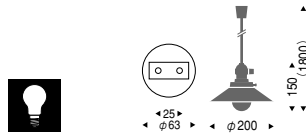

EP-9281C ¥7,400

透明普通球
60W×1 E26 ランプ付

黒
透明ガラス
重 0.5kg

角型引掛シーリング付
スイッチ付

EP-9281M ¥6,800

乳白普通球
60W×1 E26 ランプ付

黒
乳白ガラス
重 0.5kg

角型引掛シーリング付
スイッチ付
電球形蛍光灯使用可能 (別売)
EFA15W形：一般電球60W相当

EP-9253B ¥9,800

乳白普通球
60W×1 E26 ランプ付

黒
乳白ガラス
重 0.5kg

角型引掛シーリング付
スイッチ付
電球形蛍光灯使用可能 (別売)
EFA15W形：一般電球60W相当

EP-9304M ¥8,500

乳白普通球
60W×1 E26 ランプ付

黒
乳白ガラス
重 0.8kg

角型引掛シーリング付
スイッチ付
電球形蛍光灯使用可能 (別売)
EFA15W形：一般電球60W相当