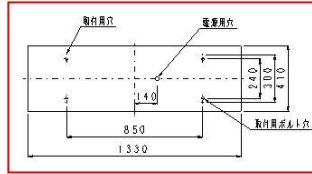

EW-6036W 本体 ¥37,300

<100V~254V> (7912lm/80W) (98.2lm/W)

W-56N セード ¥54,700

セット価格 ¥92,000

FHF

32W×2

ランプ別売

白木

和紙入りプラスチックシート (竹ひご模様入り)
重 11.0kg

ポルト吊専用型

インバータ式高効率・カバー取付ワンタッチ方式