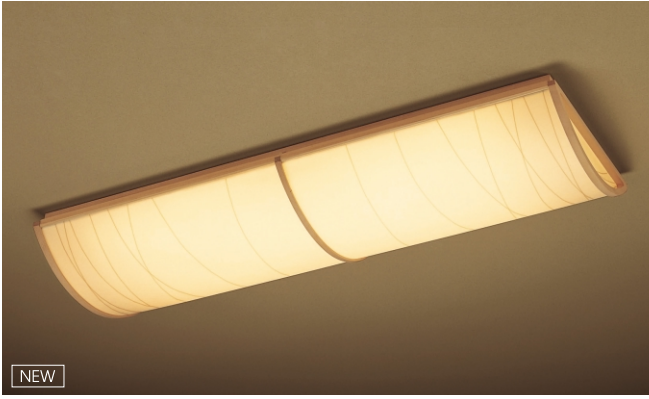

竹ひご模様が織りなす軽快な光

無地の和紙をはさみ込んだ和紙入りプラスチックシートに、裏側から竹ひごが落とす影を思わせる模様をあしらっています。

**EW-6036W** 本体 ¥37,300

<100V~254V> (7912lm/80W) (98.2lm/W)

**W-56N** セード ¥54,700

セット価格 ¥92,000

FHF

32W×2

ランプ別売

白木

和紙入りプラスチックシート (竹ひご模様入り)  
重 11.0kg

ポルト吊専用型

インバータ式高効率・カバー取付ワンタッチ方式

変更

**EB-2312N** ¥19,500

乳白普通球  
40W×1 E26