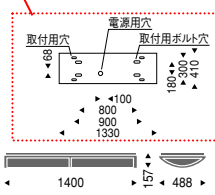

ランプ別売

白木

和紙入りプラスチックシート (竹ひご模様入り)  
重 11.0kg

ポルト吊専用型

インバータ式高効率・カバー取付ワンタッチ方式

変更

**EB-2312N** ¥19,500

乳白普通球  
40W×1 E26