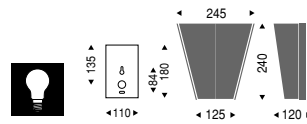

EB-2312N ¥19,500

乳白普通球
40W×1 E26

ランプ付

白木

和紙入りプラスチックシート (竹ひご模様入り)
重 0.8kg

電球形蛍光灯使用可能 (別売)

EFA15W形：一般電球60W相当