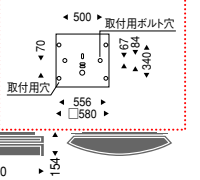

竹ひご模様が織りなす軽快な光

無地の和紙をはさみ込んだ和紙入りプラスチックシートに、裏側から竹ひごが落とす影を思わせる模様をあしらっています。

EW-6036W 本体 ¥37,300

<100V~254V> (7912lm/80W) (98.2lm/W)

W-56N セード ¥54,700

セット価格 ¥92,000

FHF

32W×2

ランプ別売

白木

和紙入りプラスチックシート (竹ひご模様入り)
重 11.0kg

ポルト吊専用型

インバータ式高効率・カバー取付ワンタッチ方式

変更

EB-2312N ¥19,500

乳白普通球
40W×1 E26

ランプ付

白木

和紙入りプラスチックシート (竹ひご模様入り)
重 0.8kg

電球形蛍光灯使用可能 (別売)

EFA15W形：一般電球60W相当

EW-6035W 本体 ¥39,800

<100V~254V> (7400lm/85W) (87.1lm/W)

W-55N セード ¥49,800

セット価格 ¥89,600

コンパクト蛍光灯

FHP32W×3

ランプ別売

白木

和紙入りプラスチックシート (竹ひご模様入り)
重 5.4kg

インバータ式高効率

カバー取付ワンタッチ式

変更

EW-6034W 本体 ¥25,000

<100V> (6310lm/69W) (91.4lm/W)

W-78N セード ¥42,000

セット価格 ¥67,000

丸形蛍光灯

FHC48W形+28W形 (34W+20W) ランプ別売

白木

和紙入りプラスチックシート (竹ひご模様入り)
重 3.4kg

インバータ式高効率・カバー取付ワンタッチ式

引掛ローゼットに取付可能

プルスイッチ付 (100%→70%→豆→消)