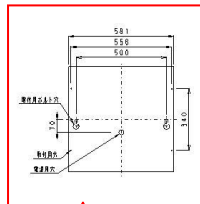

EW-6035W 本体 ¥39,800

<100V~254V> (7400lm/85W) (87.1lm/W)

W-55N セード ¥49,800

セット価格 ¥89,600

コンパクト蛍光灯

FHP32W×3

ランプ別売

白木

和紙入りプラスチックシート (竹ひご模様入り)
重 5.4kg

インバータ式高効率

カバー取付ワンタッチ式