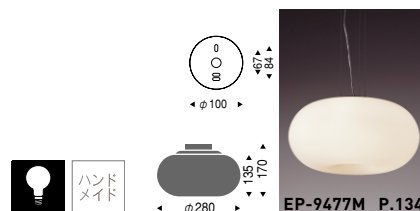

EG-1048M ¥37,500

PS45フロストクリプトン球
75W×3 E17 ランプ付

ホワイトブロンズメッキ
乳白消ガラス
重 3.1kg

EG-1047M ¥28,500

PS35フロストクリプトン球
60W×3 E17 ランプ付

ホワイトブロンズメッキ
乳白消ガラス
重 2.8kg

EG-1046M ¥23,500

S35フロストクリプトン球
40W×2 E17 ランプ付

ホワイトブロンズメッキ
乳白消ガラス
重 1.8kg

EG-1045M ¥39,500

乳白普通球
60W×4 E26 ランプ付

クロームメッキ
乳白ガラス
重 3.2kg

電球形蛍光灯使用可能 (別売)
EFA15W・EFD15W形:
一般電球60W相当

EG-1044M ¥28,000

PS35フロストクリプトン球
40W×3 E17 ランプ付

クロームメッキ
乳白ガラス
重 1.9kg