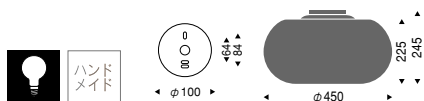

EG-1048M ¥37,500

PS45フロストクリプトン球
75W×3 E17 ランプ付

ホワイトブロンズメッキ
乳白消ガラス
重 3.1kg

EG-1047M ¥28,500

PS35フロストクリプトン球
60W×3 E17 ランプ付

ホワイトブロンズメッキ
乳白消ガラス
重 2.8kg

EG-1046M ¥23,500

S35フロストクリプトン球
40W×2 E17 ランプ付

ホワイトブロンズメッキ
乳白消ガラス
重 1.8kg

EG-1045M ¥39,500

乳白普通球
60W×4 E26 ランプ付

クロームメッキ
乳白ガラス
重 3.2kg

電球形蛍光灯使用可能 (別売)
EFA15W・EFD15W形:
一般電球60W相当

EG-1044M ¥28,000

PS35フロストクリプトン球
40W×3 E17 ランプ付

クロームメッキ
乳白ガラス
重 1.9kg