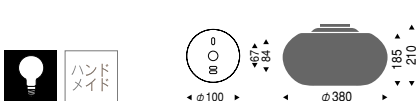

EG-1048M ¥37,500

PS45フロストクリプトン球
75W×3 E17 ランプ付

ホワイトブロンズメッキ
乳白消ガラス
重 3.1kg

EG-1047M ¥28,500

PS35フロストクリプトン球
60W×3 E17 ランプ付

ホワイトブロンズメッキ
乳白消ガラス
重 2.8kg

EG-1046M ¥23,500

S35フロストクリプトン球
40W×2 E17 ランプ付

ホワイトブロンズメッキ
乳白消ガラス
重 1.8kg

EG-1045M ¥39,500

乳白普通球
60W×4 E26 ランプ付

クロームメッキ
乳白ガラス
重 3.2kg

電球形蛍光灯使用可能 (別売)
EFA15W・EFD15W形:
一般電球60W相当

EG-1044M ¥28,000

PS35フロストクリプトン球
40W×3 E17 ランプ付

クロームメッキ
乳白ガラス
重 1.9kg