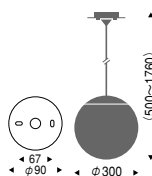

**EP-9157BB** ¥29,500

乳白普通球  
100W×1 E26 ランプ付

黒艶消  
乳白ガラス  
重 3.0kg

乳白普通球200Wまで使用可能  
その他適合ランプ  
セラメタ拡散形70W  
電球形蛍光灯使用可能 (別売)  
EFA25W・EFD25W形：  
一般電球100W相当

**EP-9156BA** ¥15,500

乳白普通球  
80W×1 E26 ランプ付

黒艶消  
乳白ガラス  
重 2.0kg

乳白普通球150Wまで使用可能  
電球形蛍光灯使用可能 (別売)  
EFA25W・EFD25W形：  
一般電球100W相当

**EP-9155BA** ¥11,000

乳白普通球  
60W×1 E26 ランプ付

黒艶消  
乳白ガラス  
重 1.2kg

乳白普通球100Wまで使用可能  
電球形蛍光灯使用可能 (別売)  
EFA15W形：一般電球60W相当