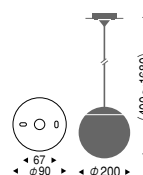

オフホワイト艶消  
乳白ガラス  
重 2.0kg

乳白普通球150Wまで使用可能  
電球形蛍光灯使用可能 (別売)  
EFA25W・EFD25W形：  
一般電球100W相当

**EP-9155W** ¥11,000

乳白普通球  
60W×1 E26 ランプ付

オフホワイト艶消  
乳白ガラス  
重 1.2kg

乳白普通球100Wまで使用可能  
電球形蛍光灯使用可能 (別売)  
EFA15W形：一般電球60W相当

**EP-9157BB** ¥29,500

乳白普通球  
100W×1 E26 ランプ付

黒艶消  
乳白ガラス  
重 3.0kg

乳白普通球200Wまで使用可能  
その他適合ランプ  
セラメタ拡散形70W  
電球形蛍光灯使用可能 (別売)  
EFA25W・EFD25W形：  
一般電球100W相当

**EP-9156BA** ¥15,500

乳白普通球  
80W×1 E26 ランプ付

黒艶消  
乳白ガラス  
重 2.0kg