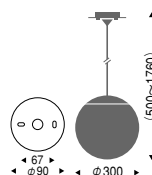

**EP-9157WA** ¥29,500

乳白普通球  
100W×1 E26 ランプ付

オフホワイト艶消  
乳白ガラス  
重 3.0kg

乳白普通球200Wまで使用可能  
その他適合ランプ  
セラメタ拡散形70W  
電球形蛍光灯使用可能 (別売)  
EFA25W・EFD25W形：  
一般電球100W相当

**EP-9156W** ¥15,500

乳白普通球  
80W×1 E26 ランプ付

オフホワイト艶消  
乳白ガラス  
重 2.0kg

乳白普通球150Wまで使用可能  
電球形蛍光灯使用可能 (別売)  
EFA25W・EFD25W形：  
一般電球100W相当

**EP-9155W** ¥11,000

乳白普通球  
60W×1 E26 ランプ付

オフホワイト艶消  
乳白ガラス  
重 1.2kg

乳白普通球100Wまで使用可能  
電球形蛍光灯使用可能 (別売)  
EFA15W形：一般電球60W相当