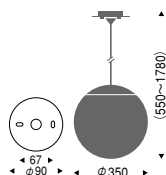

**EP-9157WA** ¥29,500

乳白普通球  
100W×1 E26 ランプ付

オフホワイト艶消  
乳白ガラス  
重 3.0kg

乳白普通球200Wまで使用可能  
その他適合ランプ  
セラメタ拡散形70W  
電球形蛍光灯使用可能 (別売)  
EFA25W・EFD25W形：  
一般電球100W相当

**EP-9156W** ¥15,500

乳白普通球  
80W×1 E26 ランプ付

オフホワイト艶消  
乳白ガラス  
重 2.0kg

乳白普通球150Wまで使用可能  
電球形蛍光灯使用可能 (別売)  
EFA25W・EFD25W形：  
一般電球100W相当

**EP-9155W** ¥11,000

乳白普通球  
60W×1 E26 ランプ付

オフホワイト艶消  
乳白ガラス  
重 1.2kg

乳白普通球100Wまで使用可能  
電球形蛍光灯使用可能 (別売)  
EFA15W形：一般電球60W相当