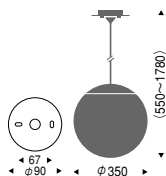

オフホワイト艶消  
乳白ガラス  
重 2.0kg

乳白普通球150Wまで使用可能  
電球形蛍光灯使用可能 (別売)  
EFA25W・EFD25W形：  
一般電球100W相当

**EP-9155W** ¥11,000

乳白普通球  
60W×1 E26 ランプ付

オフホワイト艶消  
乳白ガラス  
重 1.2kg

乳白普通球100Wまで使用可能  
電球形蛍光灯使用可能 (別売)  
EFA15W形：一般電球60W相当

**EP-9157BB** ¥29,500

乳白普通球  
100W×1 E26 ランプ付

黒艶消  
乳白ガラス  
重 3.0kg

乳白普通球200Wまで使用可能  
その他適合ランプ  
セラメタ拡散形70W  
電球形蛍光灯使用可能 (別売)  
EFA25W・EFD25W形：  
一般電球100W相当

**EP-9156BA** ¥15,500

乳白普通球  
80W×1 E26 ランプ付

黒艶消  
乳白ガラス  
重 2.0kg