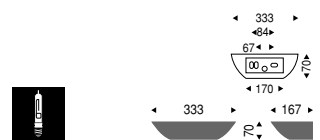

ガラス ¥4,000
カラーフィルター ¥4,000
セット価格 ¥24,500

KTクリプトン球
60W×1 E17 ランプ付
オフホワイト艶消
透明模様入ガラス
ガラス (ブルー)
重 0.7kg

EB-1856XN (受注) ¥48,000

ハロゲン形クリプトン球
60W×1 E11 ランプ付
オフホワイト艶消
ダイクロイックミラー
重 0.9kg