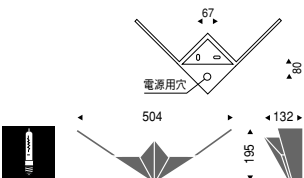

KTクリプトン球  
60W×1 E17 ランプ付  
オフホワイト艶消  
透明模様入ガラス  
重 0.7kg

**EB-1571W B-93A** ¥16,500

ガラス ¥4,000  
カラーフィルター ¥4,000  
セット価格 ¥24,500

KTクリプトン球  
60W×1 E17 ランプ付  
オフホワイト艶消  
透明模様入ガラス  
ガラス (ブルー)  
重 0.7kg

**EB-1856XN** (受注) ¥48,000

ハロゲン形クリプトン球  
60W×1 E11 ランプ付  
オフホワイト艶消  
ダイクロイックミラー  
重 0.9kg

**EB-1805WM** ¥21,500

ハロゲン形クリプトン球  
60W×1 E11 ランプ付  
オフホワイト艶消  
陶器 (白艶消)  
重 0.6kg

天井取付不可  
器具外結線専用型

**EB-1803WM** ¥21,500

ハロゲン形クリプトン球  
75W×1 E11 ランプ付  
オフホワイト艶消  
陶器 (白艶消)  
重 0.6kg