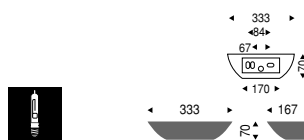

EB-1571W B-93A ¥16,500