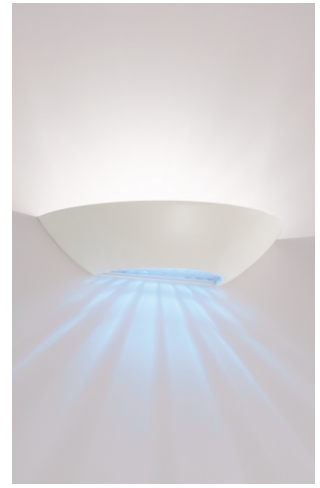

# BRACKET LIGHT

ブラケット

**EB-1571W** ¥16,500

KTクリプトン球  
60W×1 E17 ランプ付  
オフホワイト艶消  
透明消ガラス  
重 0.7kg

**EB-1571S** ¥17,500

KTクリプトン球  
60W×1 E17 ランプ付  
クロームメッキ  
透明消ガラス  
重 0.7kg

**EB-1571W B-91CB** ¥16,500

ガラス ¥4,000  
セット価格 ¥20,500

KTクリプトン球  
60W×1 E17 ランプ付  
オフホワイト艶消  
透明模様入ガラス  
重 0.7kg

**EB-1571W B-93A** ¥16,500

ガラス ¥4,000  
カラーフィルター ¥4,000  
セット価格 ¥24,500

KTクリプトン球  
60W×1 E17 ランプ付  
オフホワイト艶消  
透明模様入ガラス  
ガラス (ブルー)  
重 0.7kg

**EB-1856XN** (受注) ¥48,000

ハロゲン形クリプトン球  
60W×1 E11 ランプ付  
オフホワイト艶消  
ダイクロイックミラー  
重 0.9kg

**EB-1805WM** ¥21,500

ハロゲン形クリプトン球  
60W×1 E11 ランプ付  
オフホワイト艶消  
陶器 (白艶消)  
重 0.6kg

天井取付不可  
器具外結線専用型

**EB-1803WM** ¥21,500

ハロゲン形クリプトン球  
75W×1 E11 ランプ付  
オフホワイト艶消  
陶器 (白艶消)  
重 0.6kg