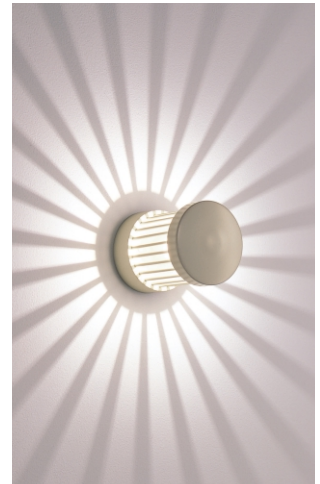

# BRACKET LIGHT

ブラケット

**EB-1571W** ¥16,500

KTクリプトン球  
60W×1 E17 ランプ付  
オフホワイト艶消  
透明消ガラス  
重 0.7kg

**EB-1571S** ¥17,500

KTクリプトン球  
60W×1 E17 ランプ付  
クロームメッキ  
透明消ガラス  
重 0.7kg

**EB-1571W B-91CB** ¥16,500

ガラス ¥4,000  
セット価格 ¥20,500

KTクリプトン球  
60W×1 E17 ランプ付  
オフホワイト艶消  
透明模様入ガラス  
重 0.7kg

**EB-1571W B-93A** ¥16,500

ガラス ¥4,000  
カラーフィルター ¥4,000  
セット価格 ¥24,500

KTクリプトン球  
60W×1 E17 ランプ付  
オフホワイト艶消  
透明模様入ガラス  
ガラス (ブルー)  
重 0.7kg

**EB-1856XN** (受注) ¥48,000

ハロゲン形クリプトン球  
60W×1 E11 ランプ付  
オフホワイト艶消  
ダイクロイックミラー  
重 0.9kg

**EB-1805WM** ¥21,500

ハロゲン形クリプトン球  
60W×1 E11 ランプ付  
オフホワイト艶消  
陶器 (白艶消)  
重 0.6kg

天井取付不可  
器具外結線専用型

**EB-1803WM** ¥21,500

ハロゲン形クリプトン球  
75W×1 E11 ランプ付  
オフホワイト艶消  
陶器 (白艶消)  
重 0.6kg

天井取付不可  
器具外結線専用型 (ボックス対応)

**EB-1771WM** ¥18,500

ハロゲン形クリプトン球  
60W×1 E11 ランプ付  
オフホワイト艶消  
重 0.7kg

壁面・天井面取付兼用型

(受注) 受注生産品