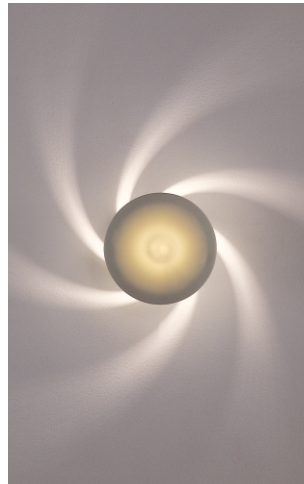

# BRACKET LIGHT

ブラケット

**EB-1571W** ¥16,500

KTクリプトン球  
60W×1 E17 ランプ付  
オフホワイト艶消  
透明消ガラス  
重 0.7kg

**EB-1571S** ¥17,500

KTクリプトン球  
60W×1 E17 ランプ付  
クロームメッキ  
透明消ガラス  
重 0.7kg

**EB-1571W B-91CB** ¥16,500

ガラス ¥4,000  
セット価格 ¥20,500

KTクリプトン球  
60W×1 E17 ランプ付  
オフホワイト艶消  
透明模様入ガラス  
重 0.7kg

**EB-1571W B-93A** ¥16,500

ガラス ¥4,000  
カラーフィルター ¥4,000  
セット価格 ¥24,500

KTクリプトン球  
60W×1 E17 ランプ付  
オフホワイト艶消  
透明模様入ガラス  
ガラス (ブルー)  
重 0.7kg

**EB-1856XN** (受注) ¥48,000

ハロゲン形クリプトン球  
60W×1 E11 ランプ付  
オフホワイト艶消  
ダイクロイックミラー  
重 0.9kg

**EB-1805WM** ¥21,500

ハロゲン形クリプトン球  
60W×1 E11 ランプ付  
オフホワイト艶消  
陶器 (白艶消)  
重 0.6kg

天井取付不可  
器具外結線専用型

**EB-1803WM** ¥21,500

ハロゲン形クリプトン球  
75W×1 E11 ランプ付  
オフホワイト艶消  
陶器 (白艶消)  
重 0.6kg