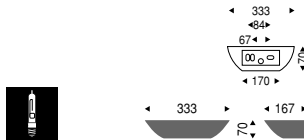

# BRACKET LIGHT

ブラケット

**EB-1571W** ¥16,500

KTクリプトン球  
60W×1 E17 ランプ付  
オフホワイト艶消  
透明消ガラス  
重 0.7kg

**EB-1571S** ¥17,500

KTクリプトン球  
60W×1 E17 ランプ付  
クロームメッキ  
透明消ガラス  
重 0.7kg

**EB-1571W B-91CB** ¥16,500

ガラス ¥4,000  
セット価格 ¥20,500