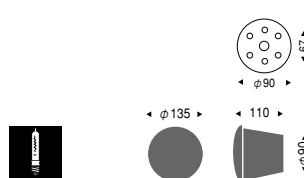

KTクリプトン球  
60W×1 E17 ランプ付  
オフホワイト艶消  
透明模様入ガラス  
重 0.7kg

**EB-1571W B-93A** ¥16,500

ガラス ¥4,000  
カラーフィルター ¥4,000  
セット価格 ¥24,500

KTクリプトン球  
60W×1 E17 ランプ付  
オフホワイト艶消  
透明模様入ガラス  
ガラス (ブルー)  
重 0.7kg

**EB-1856XN** (受注) ¥48,000

ハロゲン形クリプトン球  
60W×1 E11 ランプ付  
オフホワイト艶消  
ダイクロイックミラー  
重 0.9kg

**EB-1805WM** ¥21,500

ハロゲン形クリプトン球  
60W×1 E11 ランプ付  
オフホワイト艶消  
陶器 (白艶消)  
重 0.6kg

天井取付不可  
器具外結線専用型

**EB-1803WM** ¥21,500

ハロゲン形クリプトン球  
75W×1 E11 ランプ付  
オフホワイト艶消  
陶器 (白艶消)  
重 0.6kg

天井取付不可  
器具外結線専用型 (ボックス対応)

**EB-1771WM** ¥18,500

ハロゲン形クリプトン球  
60W×1 E11 ランプ付  
オフホワイト艶消  
重 0.7kg

壁面・天井面取付兼用型

(受注) 受注生産品