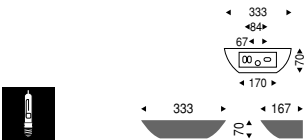

# BRACKET LIGHT

ブラケット

**EB-1571W** ¥16,500

KTクリプトン球  
60W×1 E17 ランプ付  
オフホワイト艶消  
透明消ガラス  
重 0.7kg

**EB-1571S** ¥17,500

KTクリプトン球  
60W×1 E17 ランプ付  
クロームメッキ  
透明消ガラス  
重 0.7kg

**EB-1571W B-91CB** ¥16,500

ガラス ¥4,000  
セット価格 ¥20,500