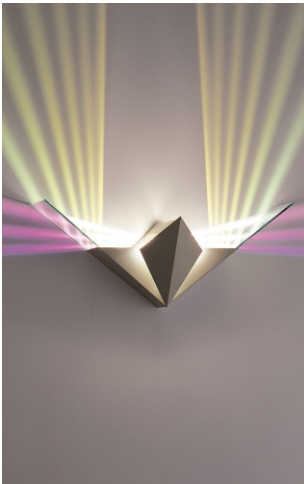

# BRACKET LIGHT

ブラケット

**EB-1571W** ¥16,500

KTクリプトン球  
60W×1 E17 ランプ付  
オフホワイト艶消  
透明消ガラス  
重 0.7kg

**EB-1571S** ¥17,500

KTクリプトン球  
60W×1 E17 ランプ付  
クロームメッキ  
透明消ガラス  
重 0.7kg

**EB-1571W B-91CB** ¥16,500

ガラス ¥4,000  
セット価格 ¥20,500

KTクリプトン球  
60W×1 E17 ランプ付  
オフホワイト艶消  
透明模様入ガラス  
重 0.7kg

**EB-1571W B-93A** ¥16,500

ガラス ¥4,000  
カラーフィルター ¥4,000  
セット価格 ¥24,500

KTクリプトン球  
60W×1 E17 ランプ付  
オフホワイト艶消  
透明模様入ガラス  
ガラス (ブルー)  
重 0.7kg

**EB-1856XN** (受注) ¥48,000

ハロゲン形クリプトン球  
60W×1 E11 ランプ付  
オフホワイト艶消  
ダイクロイックミラー  
重 0.9kg

**EB-1805WM** ¥21,500

ハロゲン形クリプトン球  
60W×1 E11 ランプ付  
オフホワイト艶消  
陶器 (白艶消)  
重 0.6kg

天井取付不可  
器具外結線専用型

**EB-1803WM** ¥21,500

ハロゲン形クリプトン球  
75W×1 E11 ランプ付  
オフホワイト艶消  
陶器 (白艶消)  
重 0.6kg