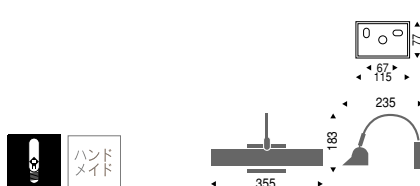

**EB-1538K** ¥17,500

T25透明クリプトン球  
40W×1 E17 ランプ付

シンチュウミガキ  
重 0.8kg

灯体可動形

**EB-1539K** ¥18,500

T25透明クリプトン球  
25W×2 E17 ランプ付

シンチュウミガキ  
重 1.0kg

灯体可動形

**EB-1516K** ¥17,800

乳白シャンデリア球  
40W×1 E26 ランプ付

シンチュウミガキ  
重 0.9kg

灯部可動形

**EB-1903K** ¥22,500

S35透明クリプトン球  
25W×2 E17 ランプ付

ゴールド  
重 0.9kg

上下両方向取付可能