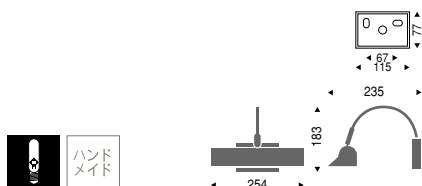

**EB-1538K** ¥17,500

T25透明クリプトン球  
40W×1 E17 ランプ付

シンチュウミガキ  
重 0.8kg

灯体可動形

**EB-1539K** ¥18,500

T25透明クリプトン球  
25W×2 E17 ランプ付

シンチュウミガキ  
重 1.0kg

灯体可動形

**EB-1516K** ¥17,800

乳白シャンデリア球  
40W×1 E26 ランプ付

シンチュウミガキ  
重 0.9kg

灯部可動形

**EB-1903K** ¥22,500

S35透明クリプトン球  
25W×2 E17 ランプ付

ゴールド  
重 0.9kg

上下両方向取付可能