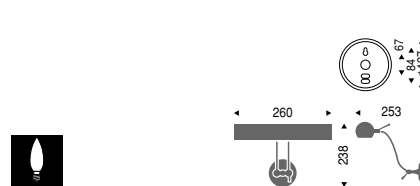

**EB-1538K** ¥17,500

T25透明クリプトン球  
40W×1 E17 ランプ付

シンチュウミガキ  
重 0.8kg

灯体可動形

**EB-1539K** ¥18,500

T25透明クリプトン球  
25W×2 E17 ランプ付

シンチュウミガキ  
重 1.0kg

灯体可動形

**EB-1516K** ¥17,800

乳白シャンデリア球  
40W×1 E26 ランプ付

シンチュウミガキ  
重 0.9kg

灯部可動形

**EB-1903K** ¥22,500

S35透明クリプトン球  
25W×2 E17 ランプ付

ゴールド  
重 0.9kg

上下両方向取付可能